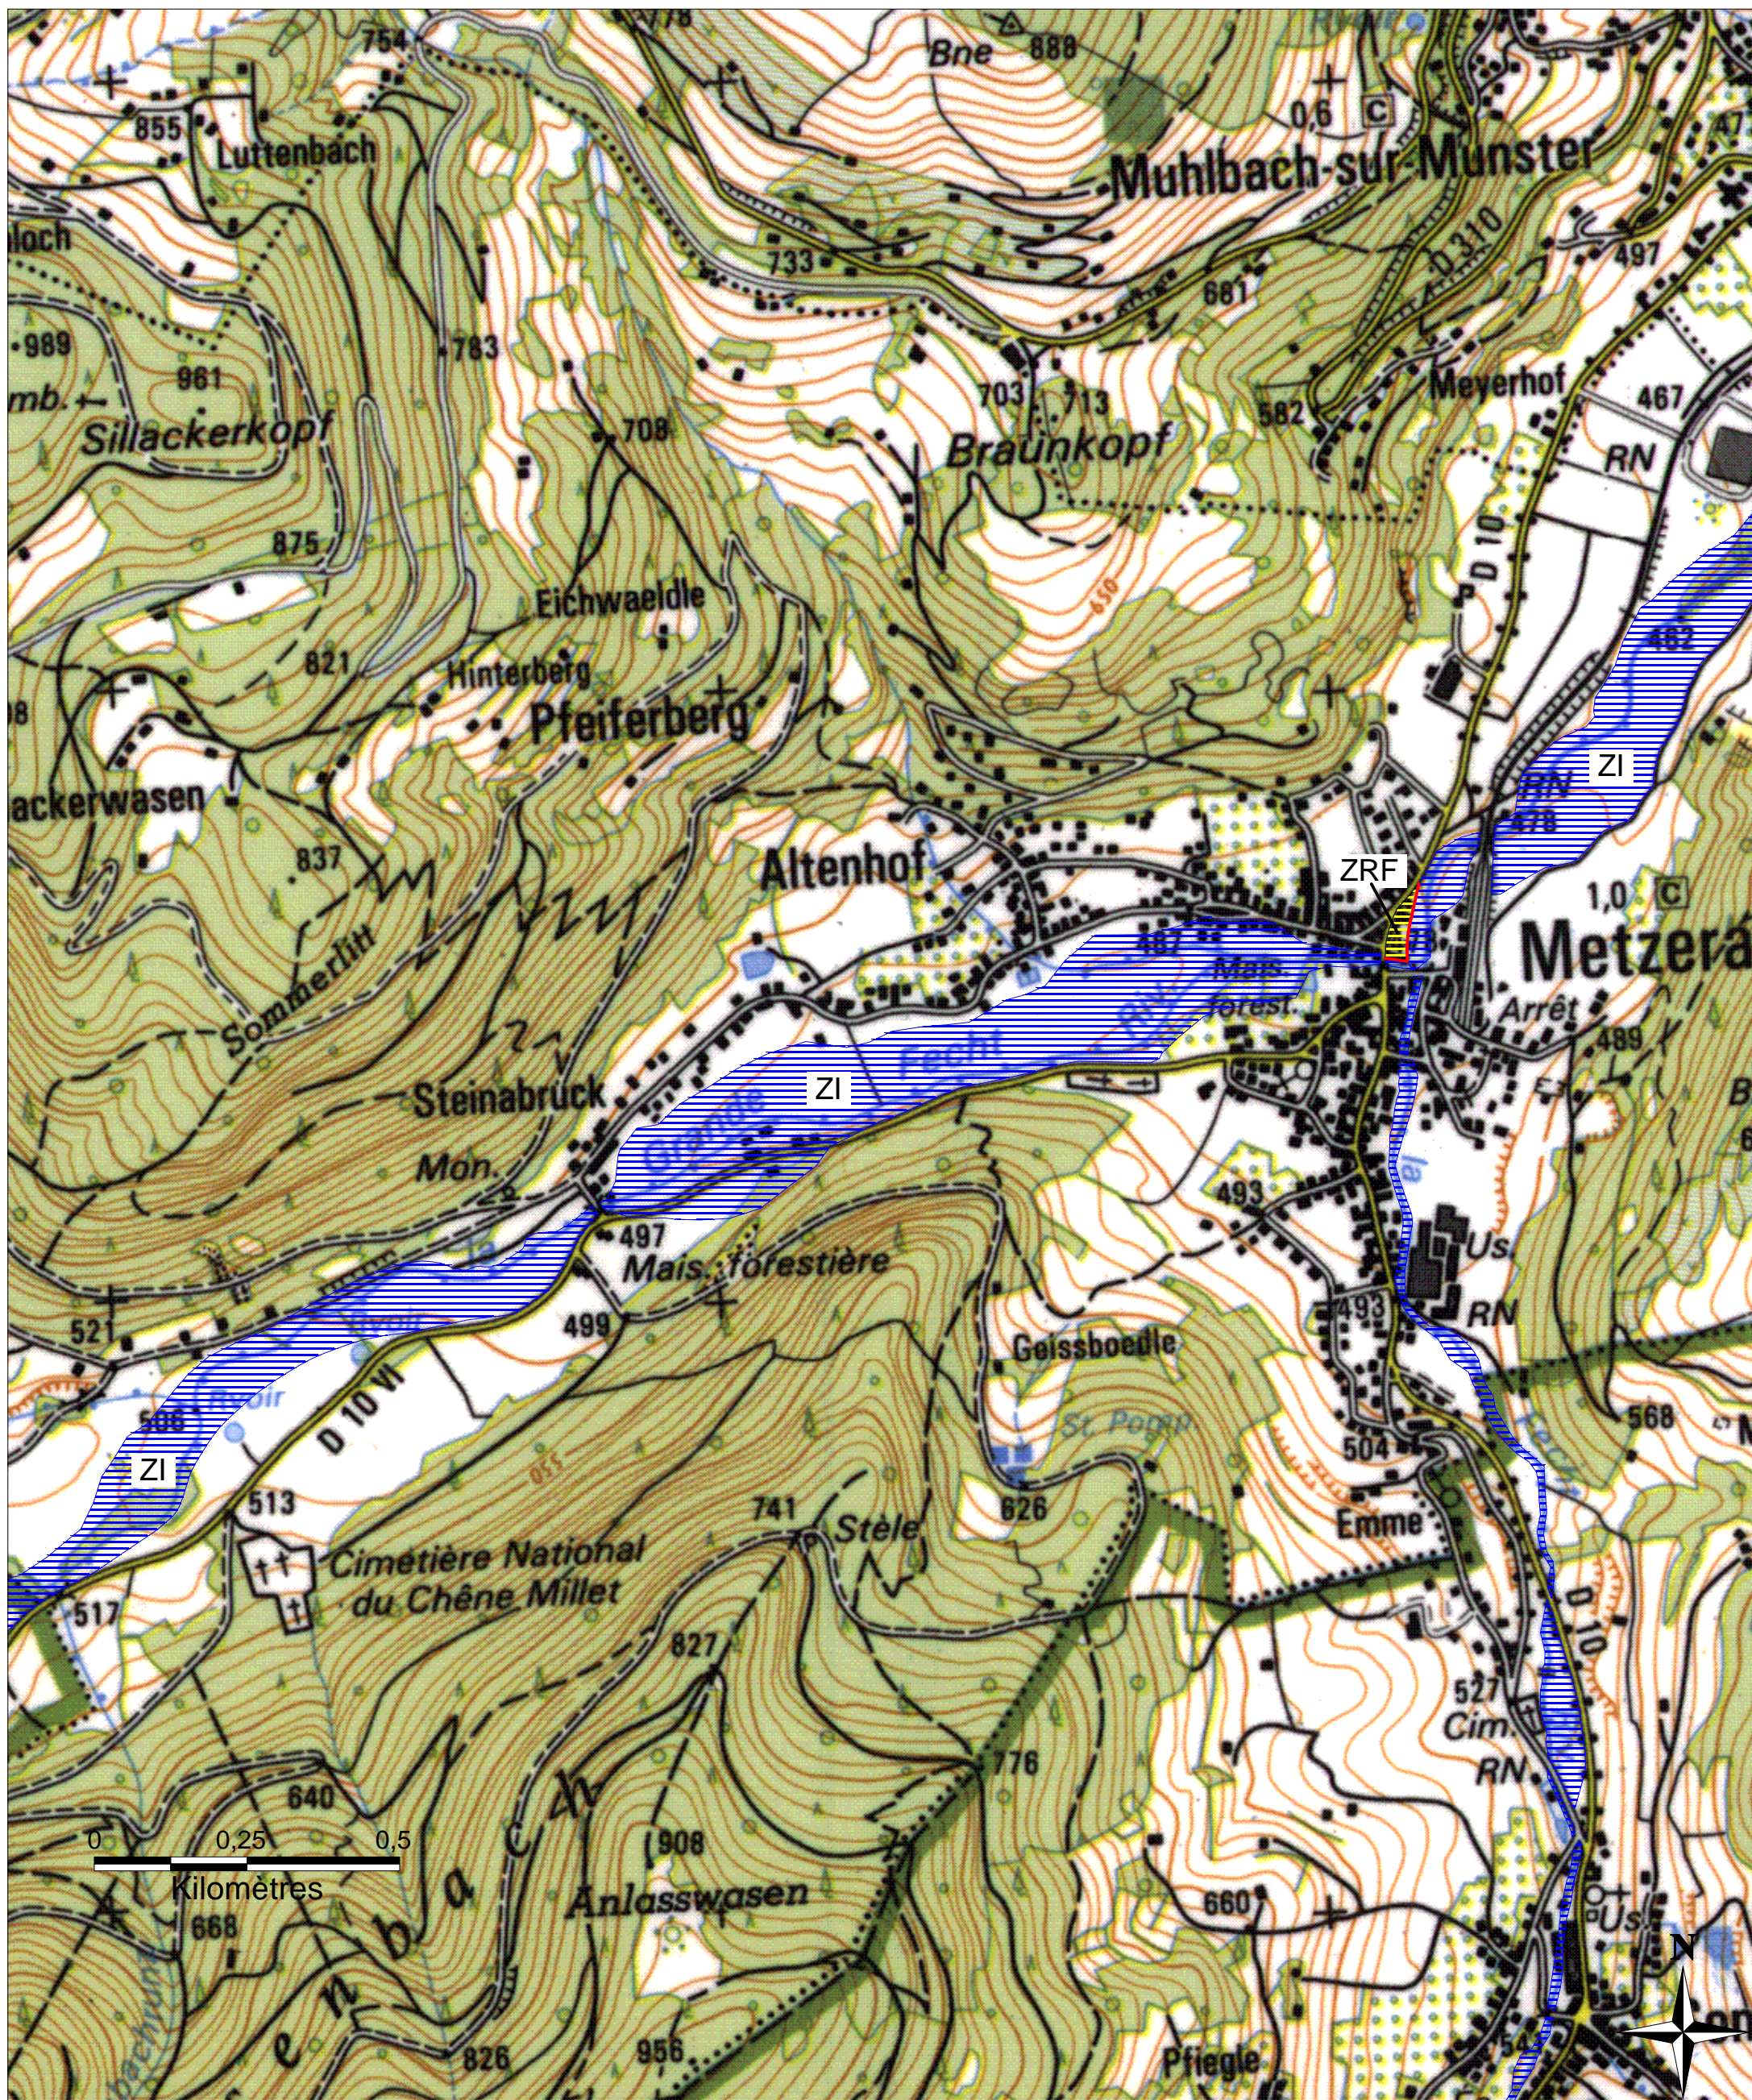

# ZONES INONDABLES DANS LE DEPARTEMENT DU HAUT-RHIN

## Commune de METZERAL

PPRI de la Fecht approuvé par arrêté préfectoral du 14 mars 2008

Préfecture du Haut-Rhin  
 Direction Départementale  
 de l'Agriculture et de la Forêt

- ZI - Zone inondable par débordement en cas de crue centennale
- ZIF - Zone inondable par débordement en cas de crue centennale, à risque modéré
- ZR - Zone inondable en cas de rupture de digue, à risque élevé
- ZRF - Zone inondable en cas de rupture de digue, à risque modéré
- Digue

Echelle : 1/10 000

Mars 2008